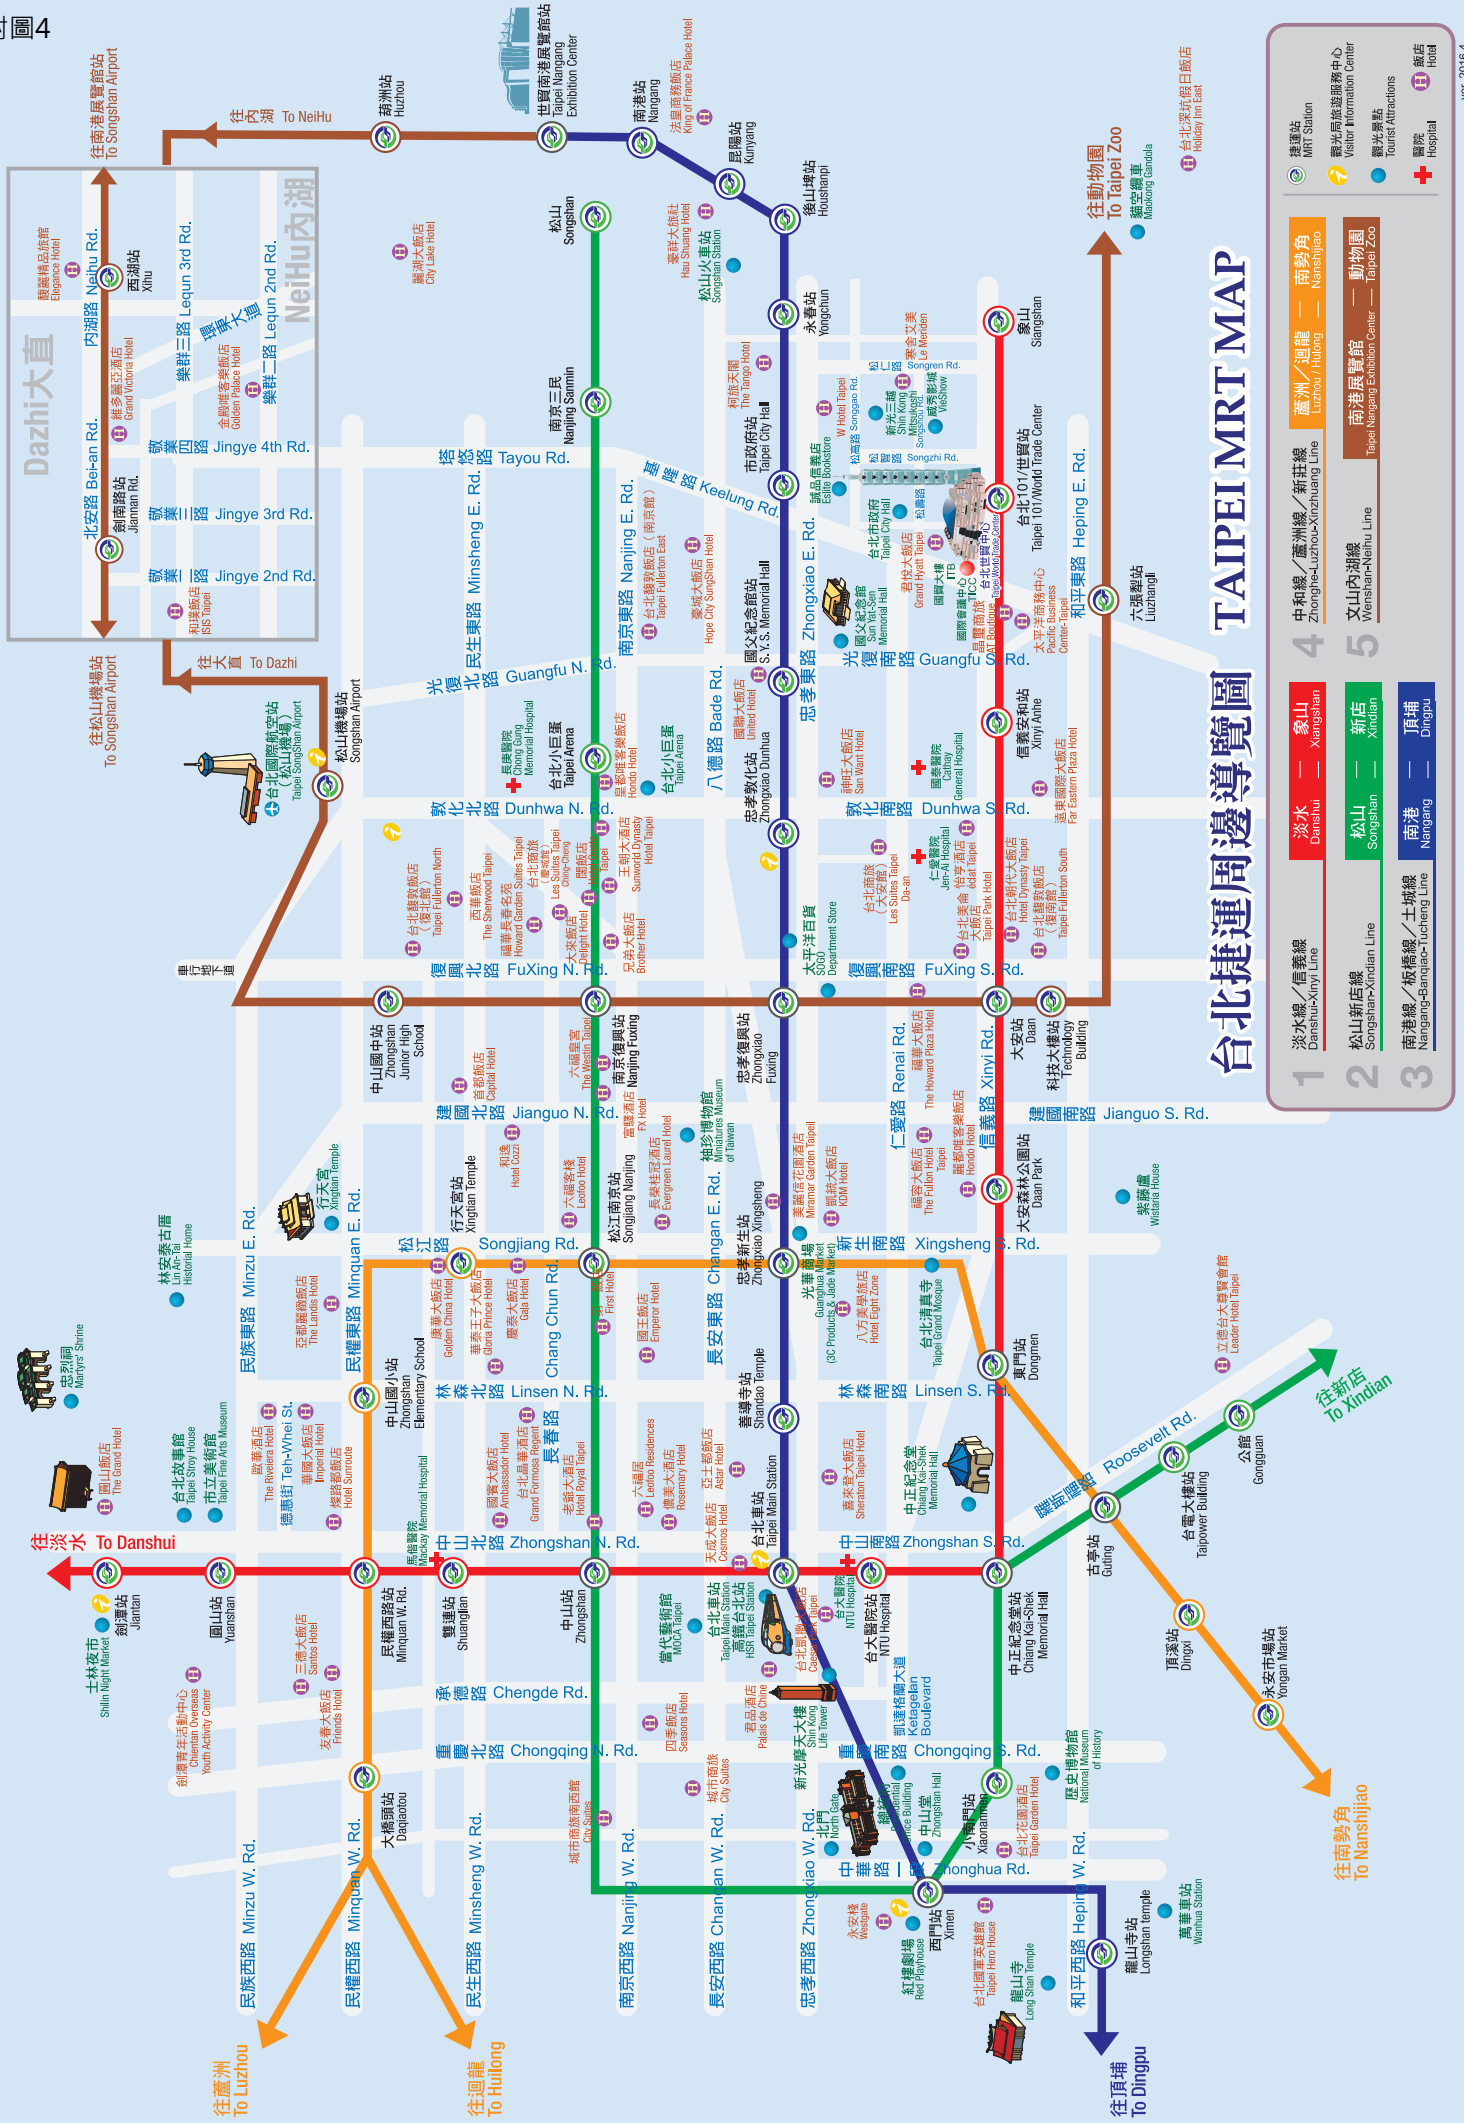

# 台北世界貿易中心 展場進出場路線圖(ROUTE MAP)

- A區廠商車輛自A出入口入場
- B.C.D區廠商車輛自B.C出入口入場

仁愛路

停車場

松壽路

Plaza Entrance

B、C、D區車輛靠右側排對入場

世貿三館

沿一路進場

A區車輛由此進

# 台北捷運周邊導覽圖 TAIPEI MRT MAP

1	淡水線 / 信義線 Danzhui-Shinyi Line	2	松山新店線 Songshan-Xindian Line	3	南港線 / 板橋線 / 土城線 Nangang-Banqiao-Tucheng Line
4	中和線 / 蘆洲線 / 新莊線 Zhonghe-Luzhou-Xinzhuang Line	5	文內湖線 Wen-In-Hu Line	6	南港線 / 文湖線 Nangang-Wenhu Line
7	松山線 Songshan Line	8	南港線 / 文湖線 Nangang-Wenhu Line	9	南港線 / 文湖線 Nangang-Wenhu Line
10	南港線 / 文湖線 Nangang-Wenhu Line	11	南港線 / 文湖線 Nangang-Wenhu Line	12	南港線 / 文湖線 Nangang-Wenhu Line

捷運站 MRT Station  
 觀光資訊服務中心 Visitor Information Center  
 觀光景點 Tourist Attractions  
 醫院 Hospital  
 飯店 Hotel