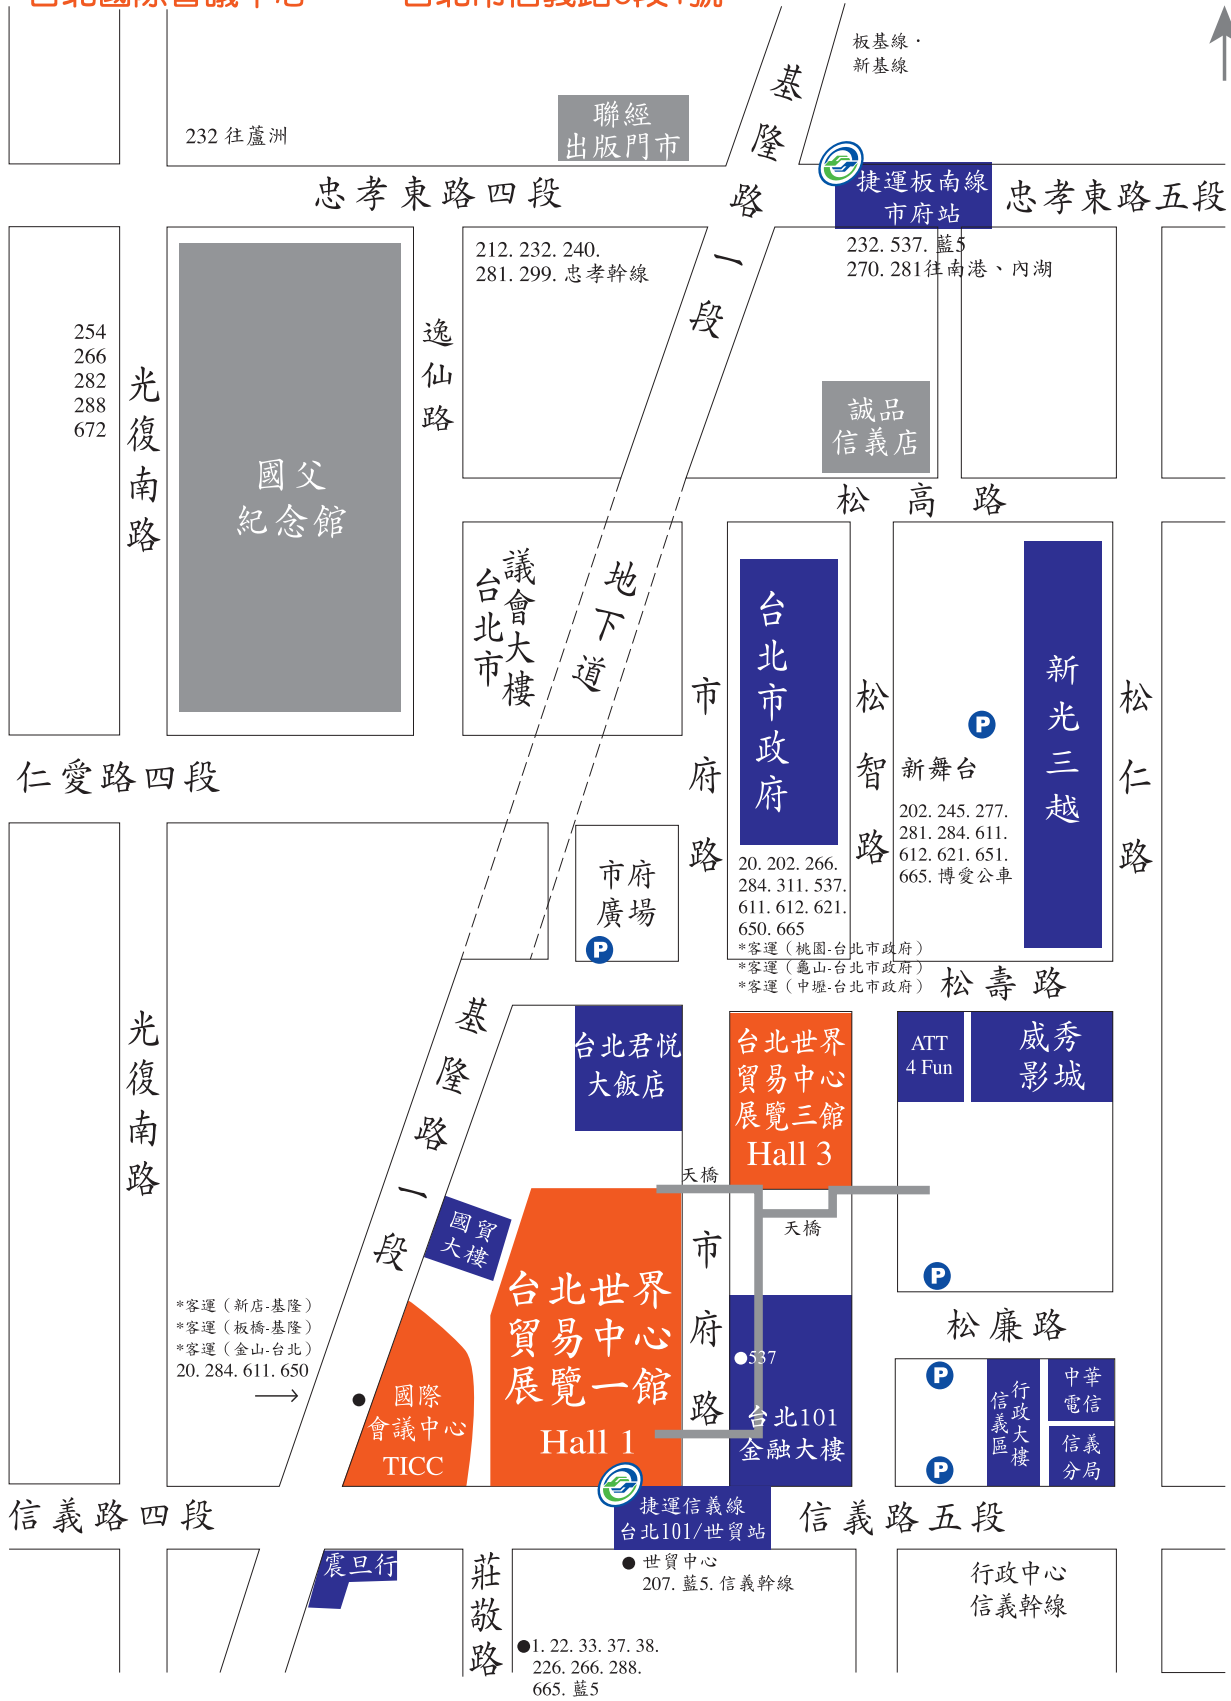

# 展覽館位置圖及大眾運輸幹線

台北世界貿易展覽大樓 台北市信義路5段5號  
 台北世界貿易展覽三館 台北市松壽路6號  
 台北國際會議中心 台北市信義路5段1號

# 台北世界貿易中心 展場進出場路線圖(ROUTE MAP)

- A區廠商車輛自A出入口入場
- B.C.D區廠商車輛自B.C出入口入場

仁愛路

停車場

松壽路

Plaza Entrance

B、C、D區車輛靠右側排對入場

世貿三館

A區

Main Entrance

信義路五段

安全島

莊敬路

台北國際會議中心

安全島

安全島

# 台北捷運周邊導覽圖 TAIPEI MRT MAP

1	淡水線 / 信義線 Danzhui-Shinyi Line	2	松山新店線 Songshan-Xindian Line	3	南港線 / 板橋線 / 土城線 Nangang-Banqiao-Tucheng Line
4	中和線 / 蘆洲線 / 新莊線 Zhonghe-Luzhou-Xinzhuang Line	5	文內湖線 Wen-In-Hu Line	6	南港線 / 文湖線 Nangang-Wenhu Line
7	松山線 Songshan Line	8	南港線 / 文湖線 Nangang-Wenhu Line	9	南港線 / 文湖線 Nangang-Wenhu Line
10	南港線 / 文湖線 Nangang-Wenhu Line	11	南港線 / 文湖線 Nangang-Wenhu Line	12	南港線 / 文湖線 Nangang-Wenhu Line