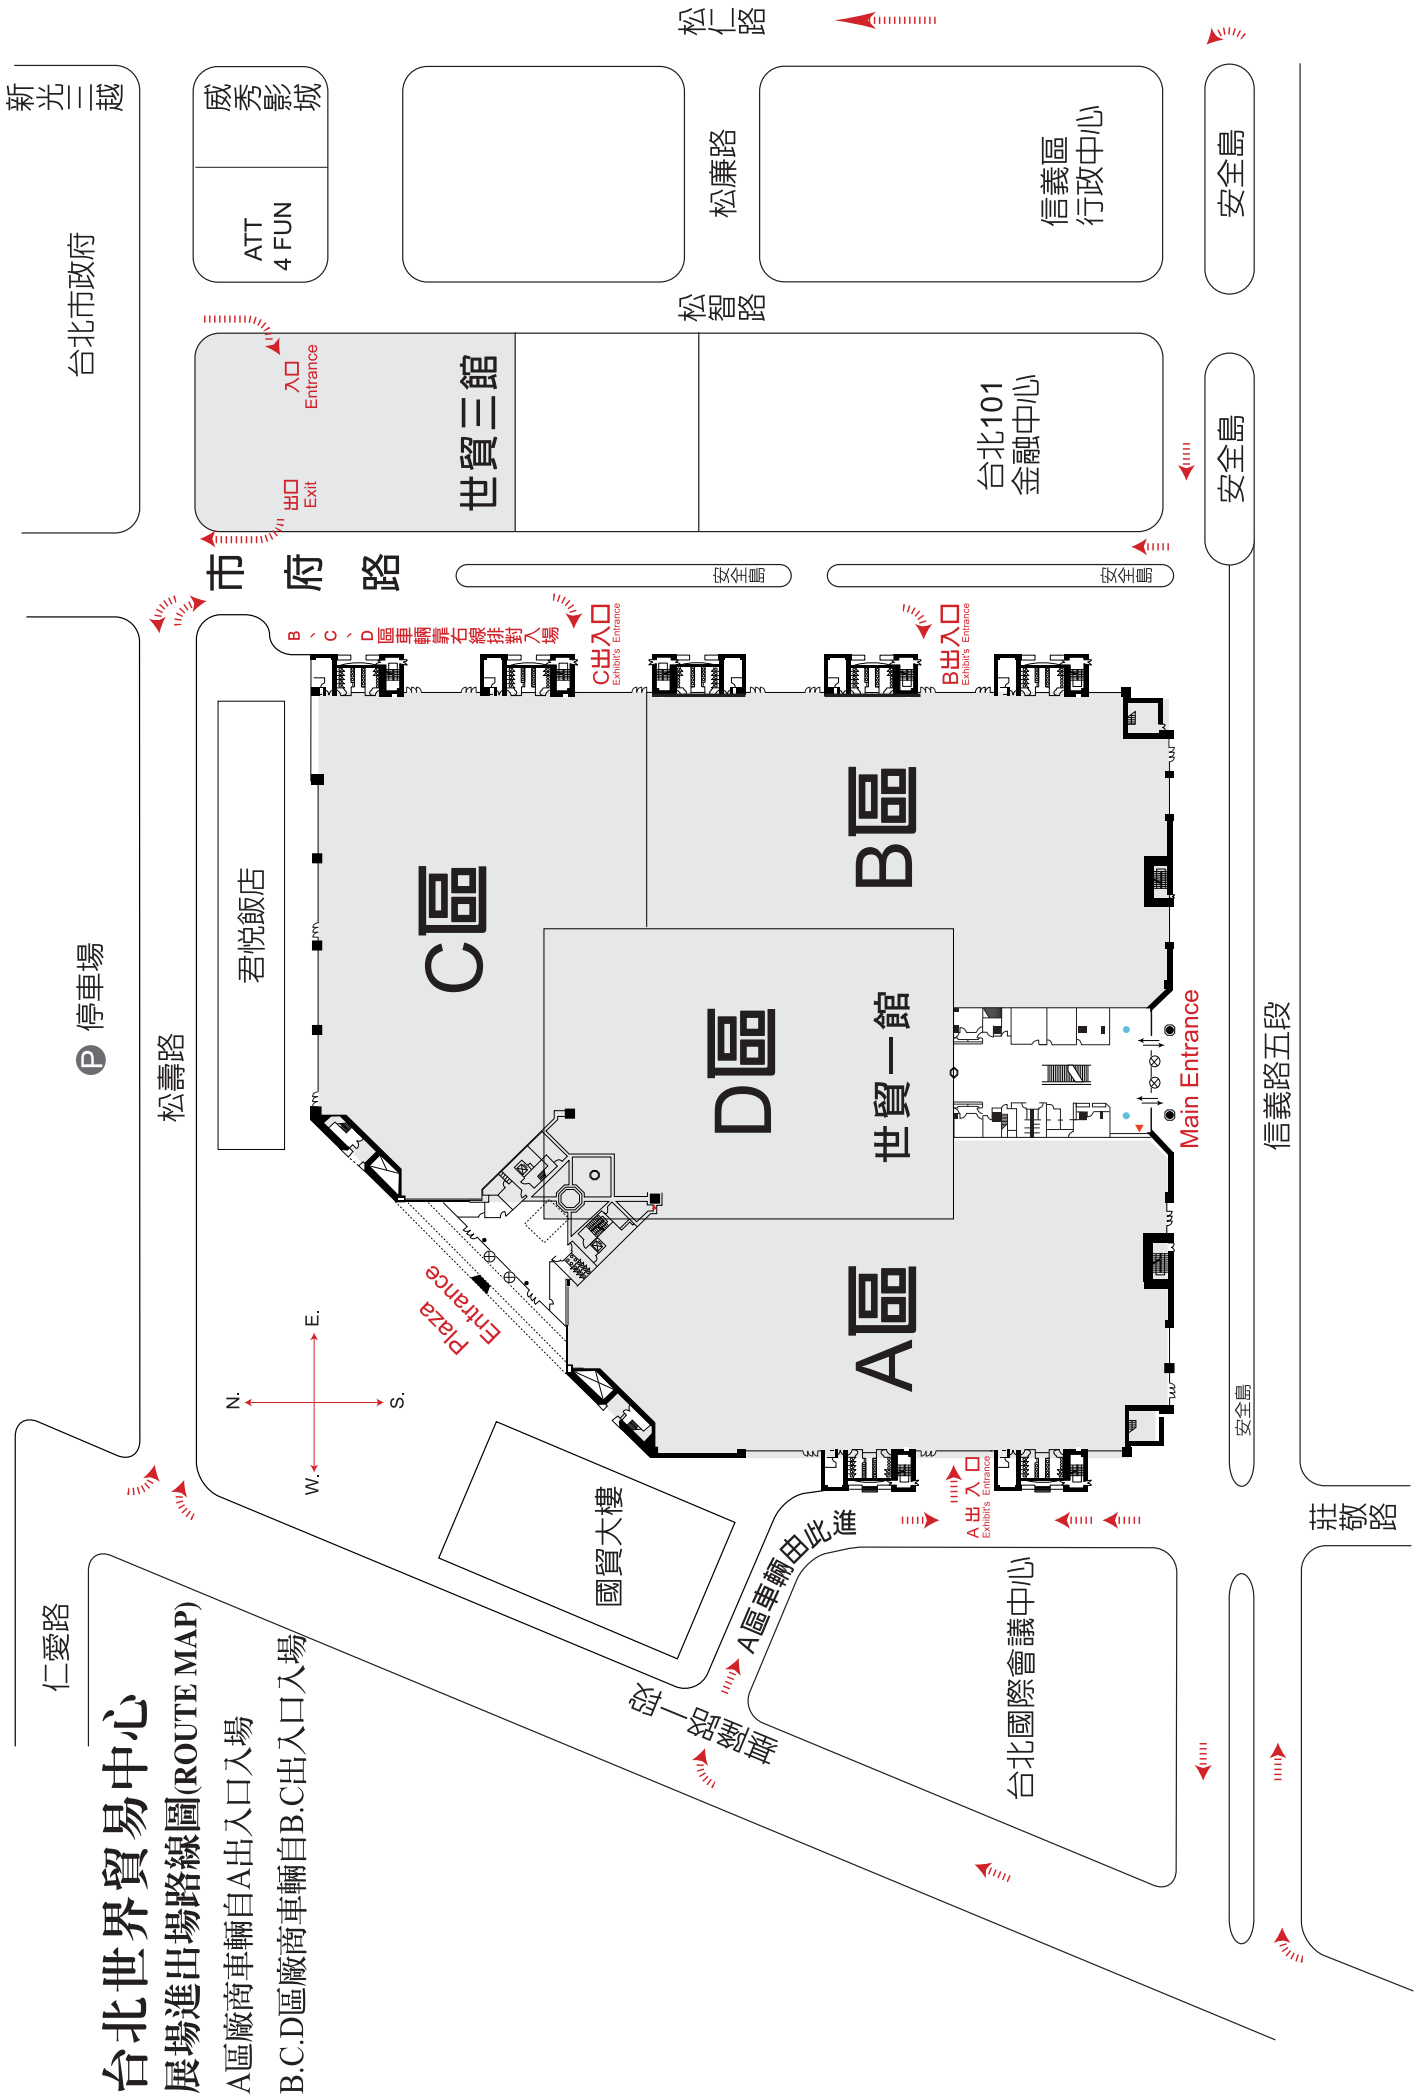

# 展覽館位置圖及大眾運輸幹線

台北世界貿易展覽大樓 台北市信義路5段5號  
 台北世界貿易展覽三館 台北市松壽路6號  
 台北國際會議中心 台北市信義路5段1號

# 台北世界貿易中心 展場進出場路線圖(ROUTE MAP)

- A區廠商車輛自A出入口入場
- B.C.D區廠商車輛自B.C出入口入場

仁愛路

停車場

松壽路

Plaza Entrance

B、C、D區車輛靠右側排對入場

世貿三館

A區

Main Entrance

信義路五段

安全島

莊敬路

台北國際會議中心

安全島

安全島

# 台北捷運周邊導覽圖 TAIPEI MRT MAP

1	淡水線 / 信義線 Danzhui-Shinyi Line	2	松山新店線 Songshan-Xindian Line	3	南港線 / 板橋線 / 土城線 Nangang-Banqiao-Tucheng Line
4	中和線 / 蘆洲線 / 新莊線 Zhonghe-Luzhou-Xinzhuang Line	5	文內湖線 Wen-In-Hu Line	6	南港線 / 文湖線 Nangang-Wenhu Line
7	松山線 Songshan Line	8	南港線 / 文湖線 Nangang-Wenhu Line	9	南港線 / 文湖線 Nangang-Wenhu Line
10	南港線 / 文湖線 Nangang-Wenhu Line	11	南港線 / 文湖線 Nangang-Wenhu Line	12	南港線 / 文湖線 Nangang-Wenhu Line