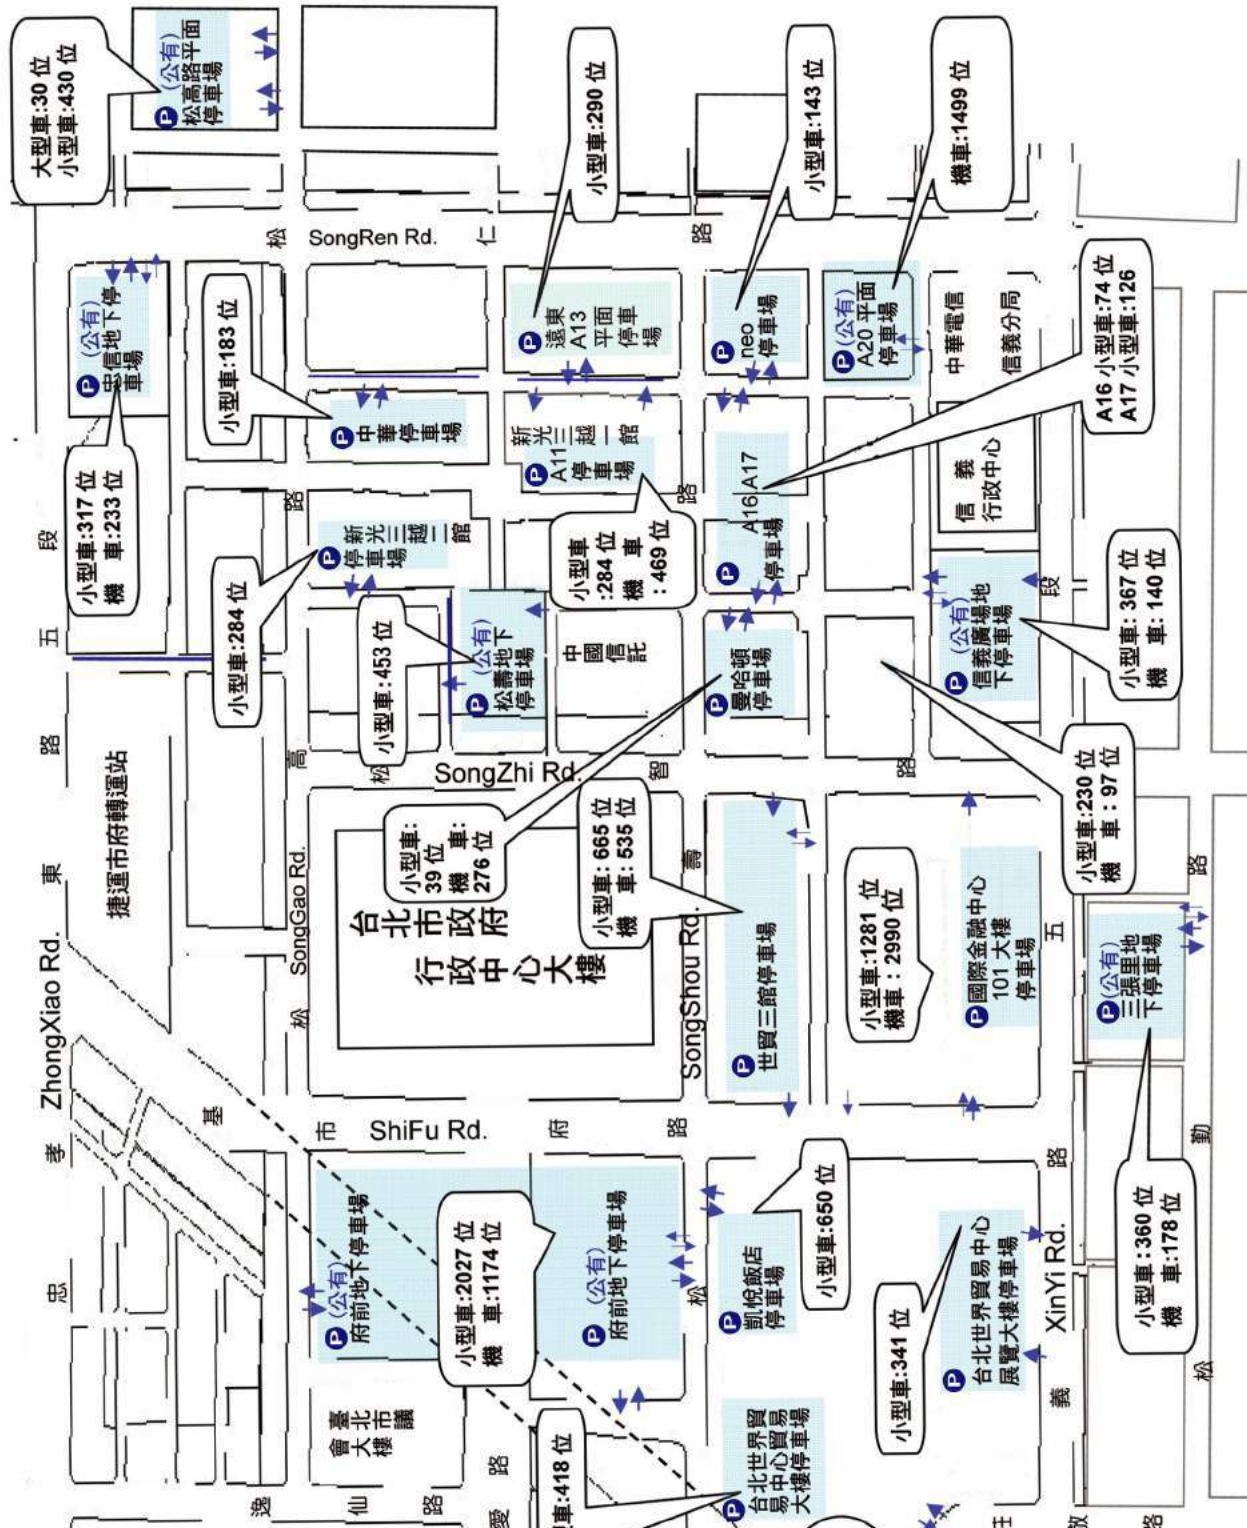

信義計畫區市府周邊收費停車場示意圖

- 為利區域性道路交通車流順暢，請多利用搭乘大眾運輸捷運暨轉乘。
- 方便你我行，進入本區域請參考設置路邊之動態標誌板並依車行方向就近依循停車場指引標誌進入停車場。

行車我先詢

停車資訊導引

停車我最行

國際網路查詢網址：
<http://www.tpis.net.gov.tw>

撥打市內電腦語音查詢電話（代表號）
02-27269600

動態資訊標誌板
路邊：47 處

以手機、PDA 查詢
(中華、遠傳、大眾)

- 汽、機車停車請遵守交通安全規則第一百二十二條停車之規定停放車輛。
- 違反停車規定之行為，依道路交通管理處罰條例，違規車輛得依法舉發並拖吊移置。
- 費率依各停車場公告為準。