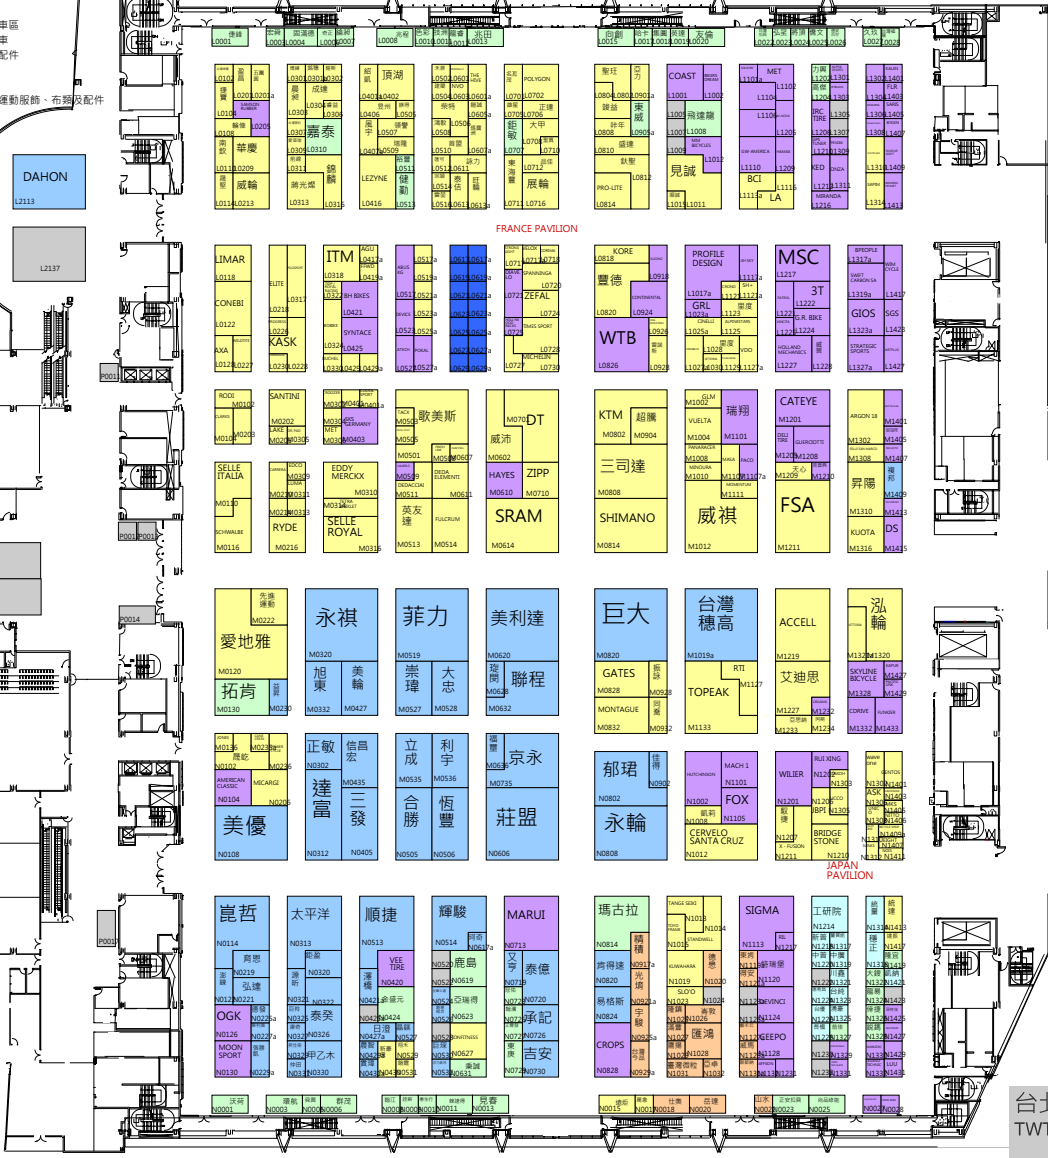

- 自行車整車區
- 輕型電動車
- 自行車零配件
- 外商區
- 聯展專區
- 自行車、運動服飾、布袋及配件

經貿一
路
Jingmao 2nd Rd.

經貿一
路
Jingmao 1st Rd.

南港展覽館站
MRT Nangang Exhibition Center Station

南港路一段
Nangang Rd., Sec.1

台北世貿中心南港展覽館
TWTC Nangang Exhibition Hall
上層展場(4樓)平面圖
Upper Level Exhibition Hall Plan(4F)